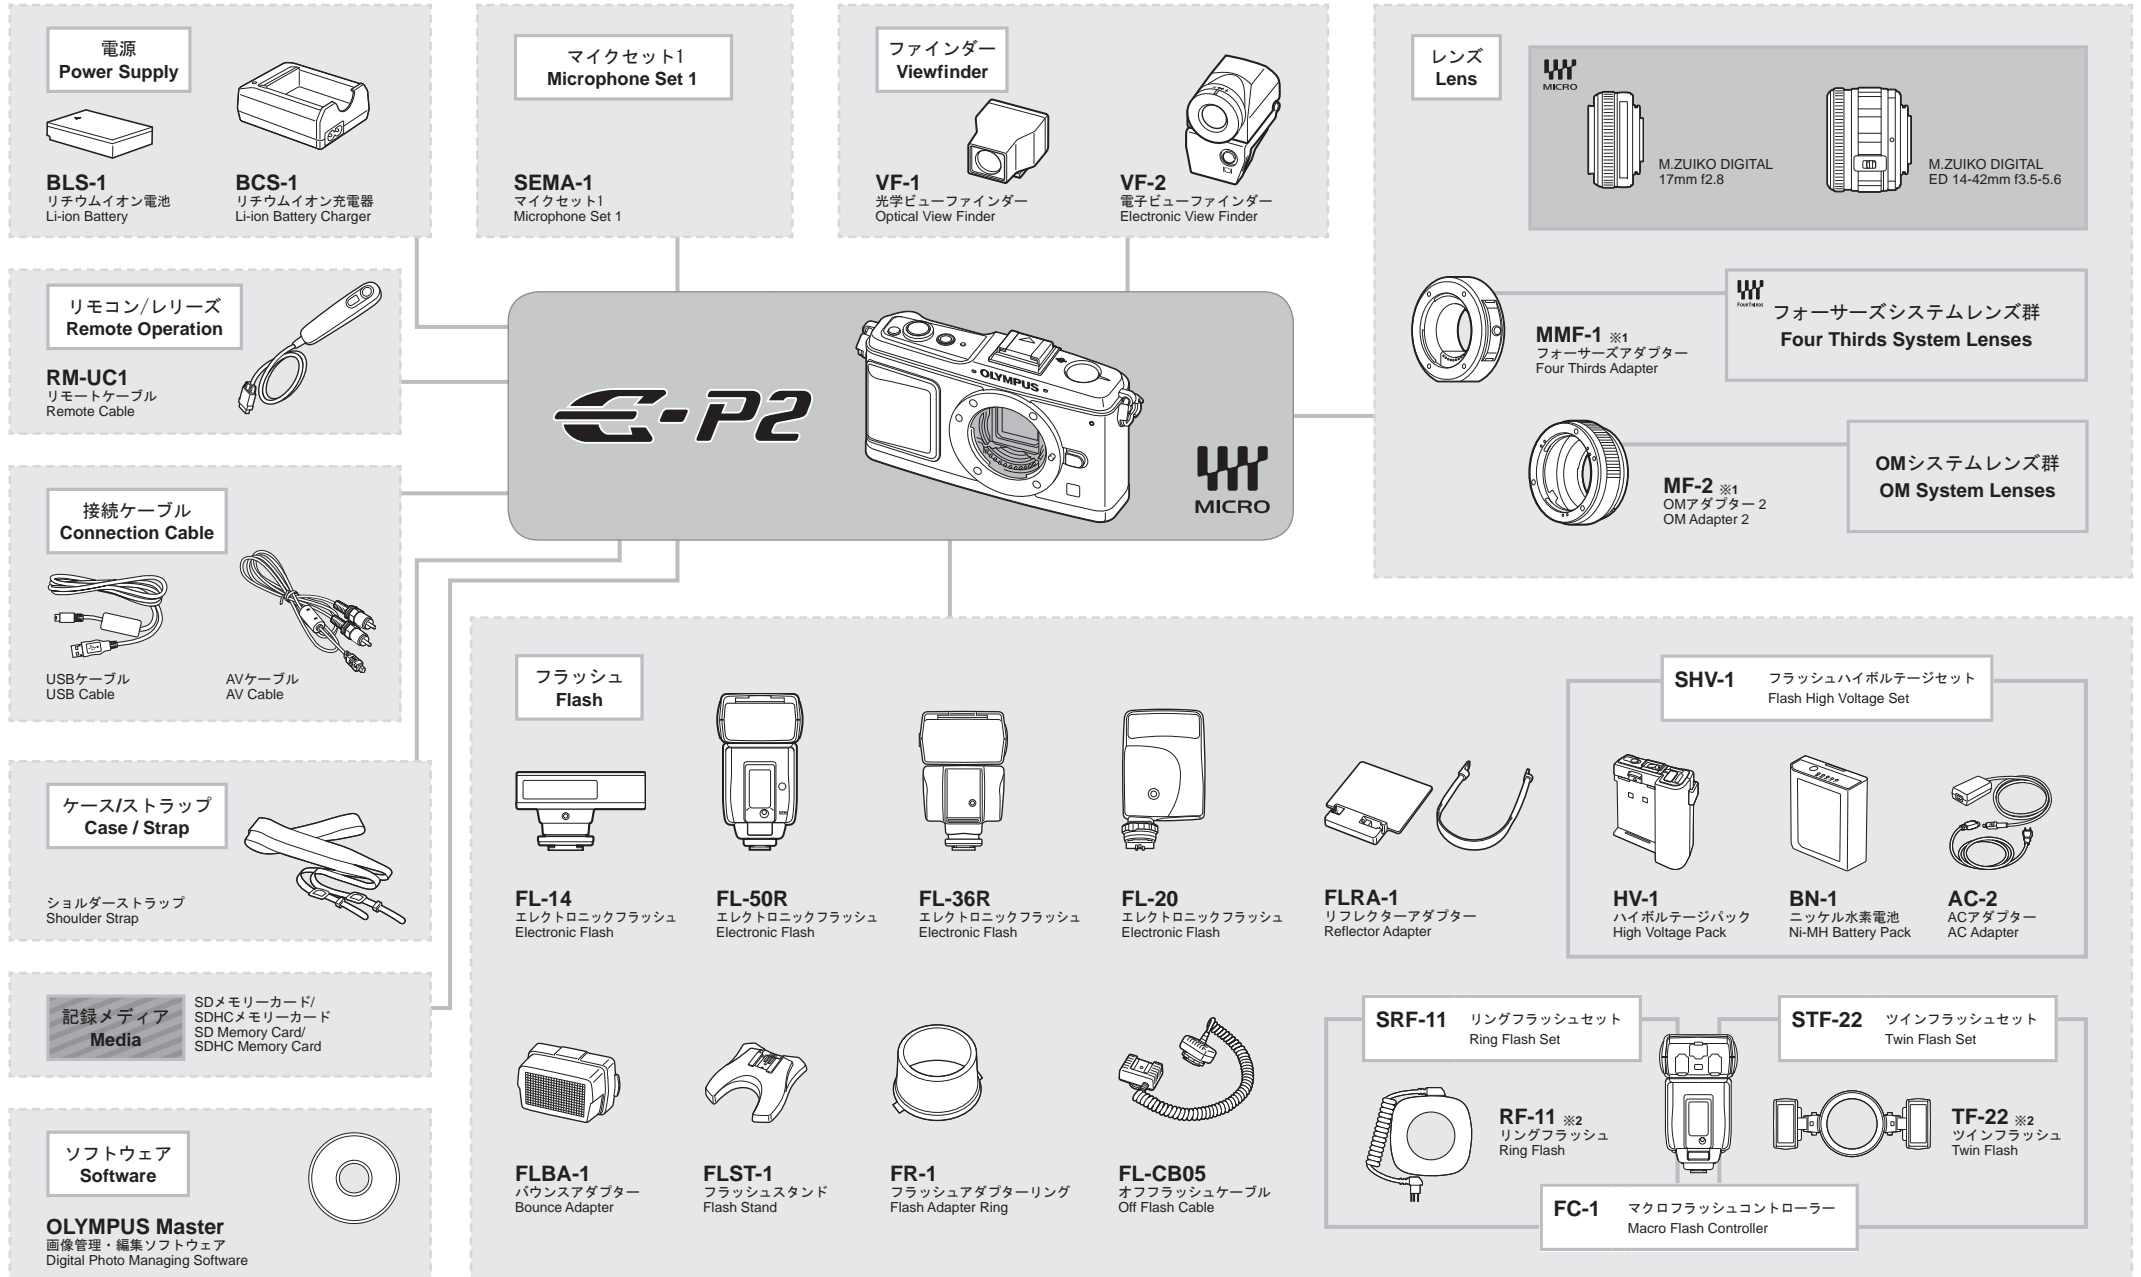

OLYMPUS **E-P2** システムチャート / SYSTEM CHART

: E-P2対応製品 / E-P2 compatible products
 : 市販製品 / Commercially available products

※1 アダプターと組み合わせて使用できるレンズには制限があります。詳しくは当社ホームページをご覧ください。なお、OMシステムレンズの製造は終了となっております。 ※2 取り付け可能なレンズについては、当社ホームページをご覧ください。