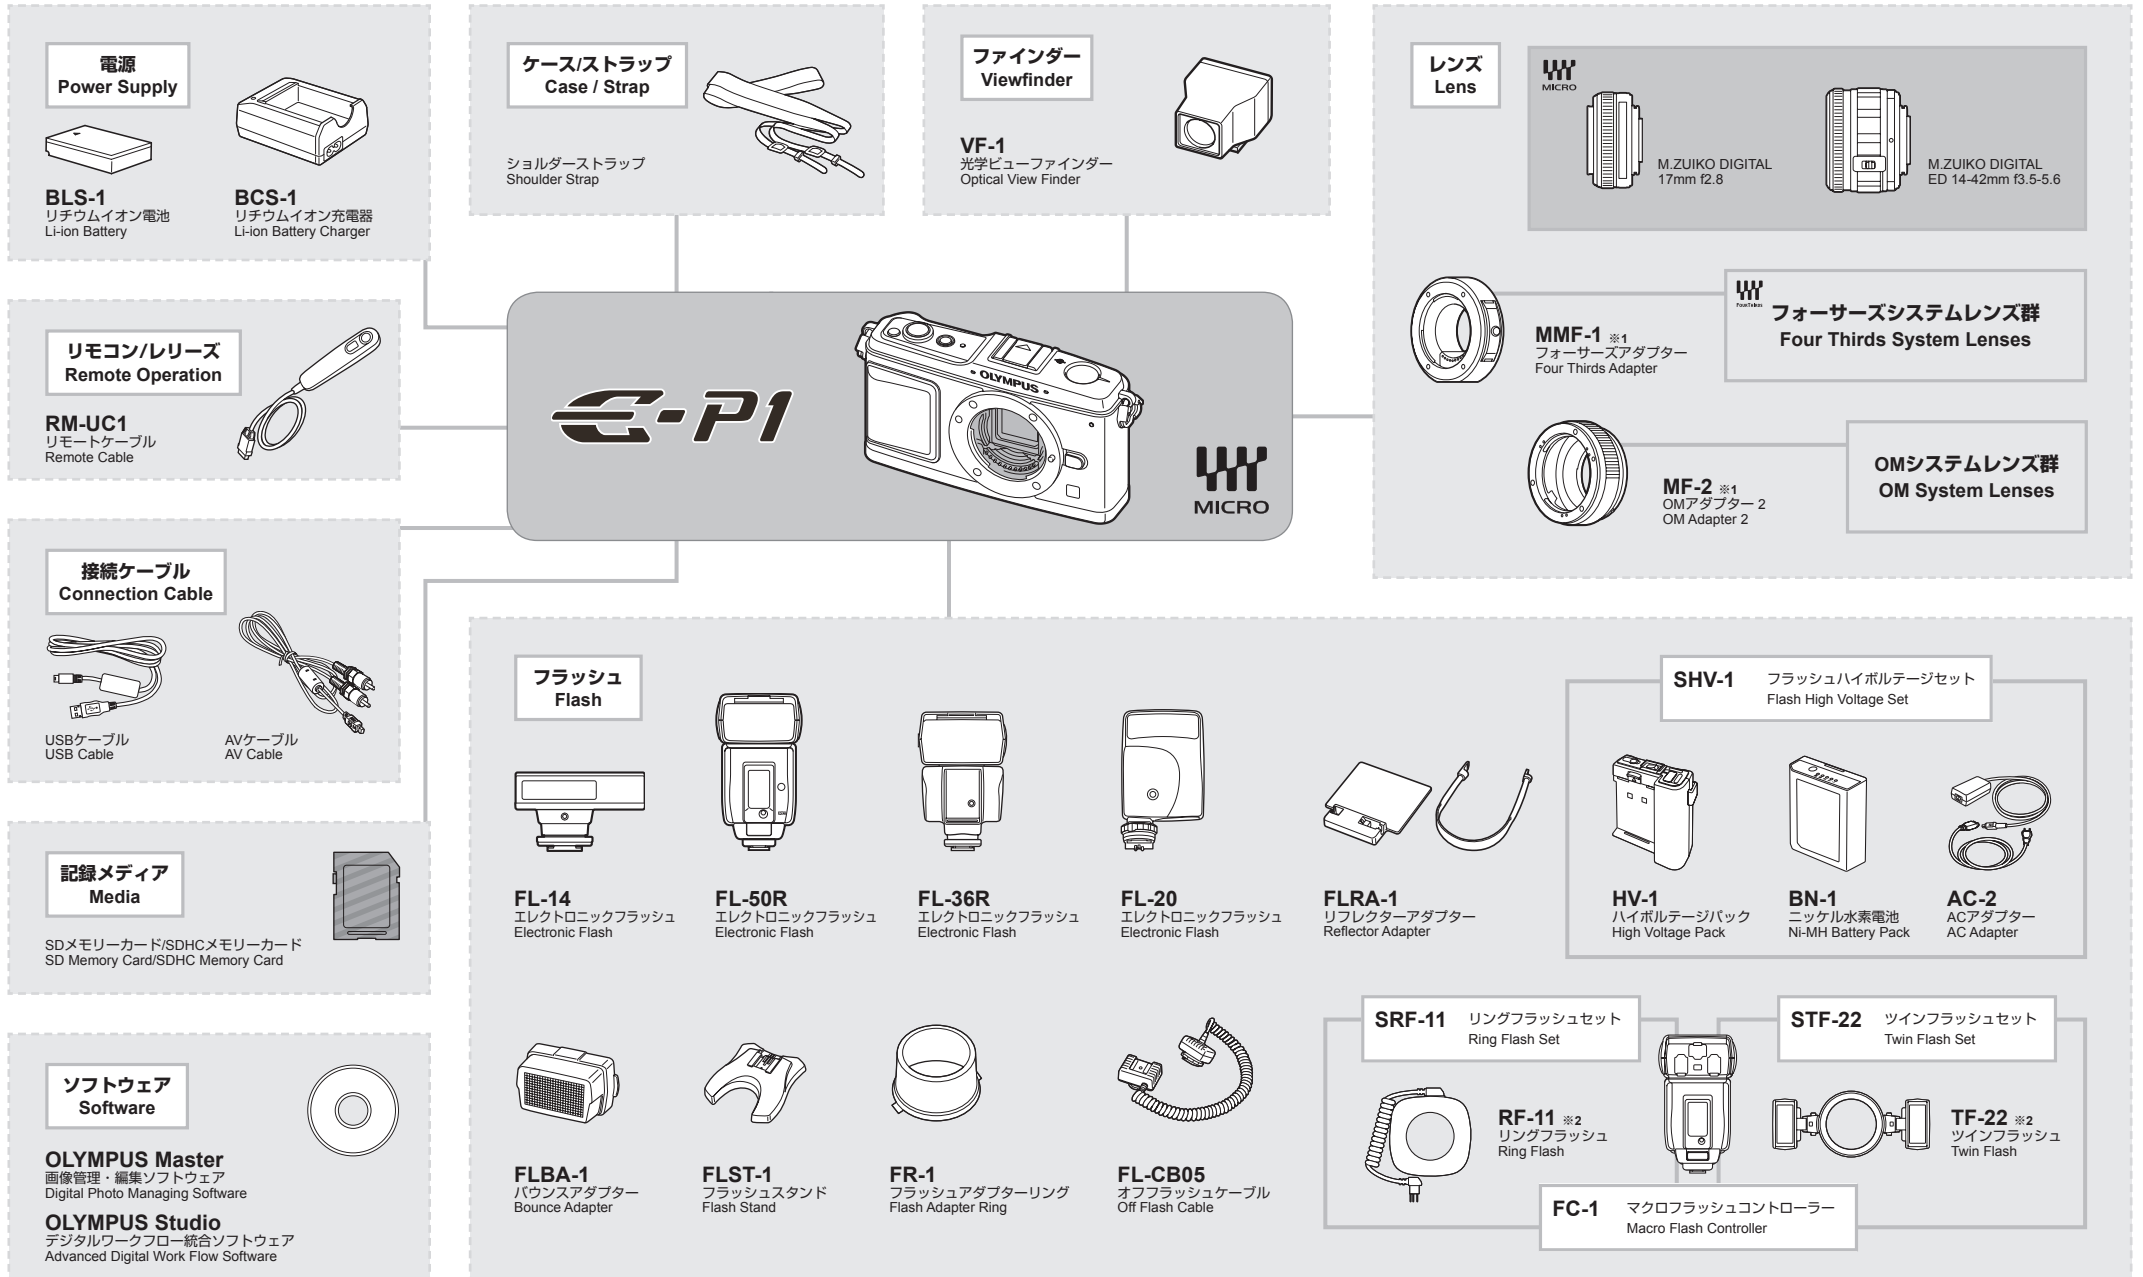

# OLYMPUS **E-P1** システムチャート / SYSTEM CHART

□ : E-P1対応製品 / E-P1 compatible products  
 ■ : 市販製品 / Commercially available products

※1 アダプターと組み合わせて使用できるレンズには制限があります。詳しくは当社ホームページをご覧ください。なお、OMシステムレンズの製造は終了となっております。 ※2 取り付け可能なレンズについては、当社ホームページをご覧ください。