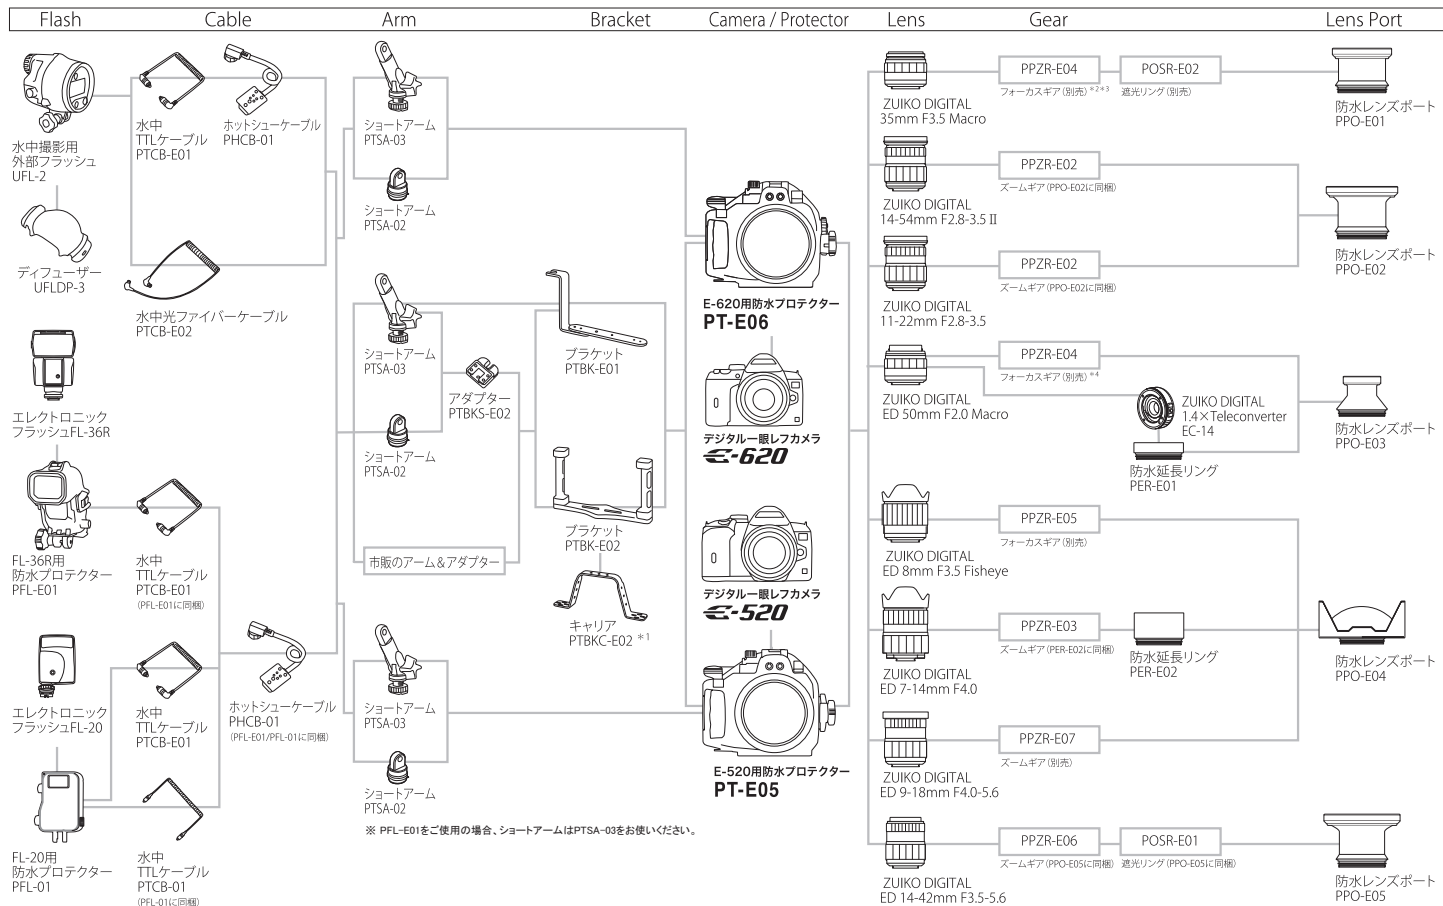

E-620/E-520

*1 キャリアPTBKC-E02をご使用の場合、プロテクターのアクセサリ取り付け部に外部フラッシュを装着することはできません。別売のアダプターPTBKS-E02をブラケットPTBK-E02のグリップ上面に取り付け、外部フラッシュを装着することができます。
*2 35mm F3.5 MacroとPPO-E01の組み合わせでは、防水レンズポートの対物レンズ直前での撮影倍率は約0.6倍になります。
*3 PPO-E01に同梱のズームギアPPZR-E01は、35mm F3.5 Macroにはご使用できません。別売のフォーカスギアPPZR-E04を装着することにより、360度のマニュアルフォーカス操作が可能になります。
*4 PPO-E03に同梱のズームギアPPZR-E01でマニュアルフォーカスが可能ですが、フォーカスリングの回転角が最大で180度までに制限されます。別売のフォーカスギアPPZR-E04を装着することにより、360度のマニュアルフォーカス操作が可能になります。